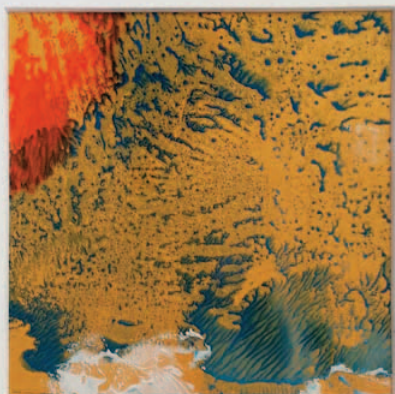

La première newsletter de l'année 2018 se pare d'or et de couleurs chatoyantes. Des silhouettes abstraites, des rythmes étranges au pastel gras sur papier doré comme de petites fenêtres ouvertes sur un ciel blanc. De petits tableaux 20 x20cm à poser sur chevalet.

B Détail : Carré doré 2

C Détail : Carré doré 3

D Détail : Carré doré 4

E Détail : Carré doré 5

1

2

3

Carrés dorés
2017