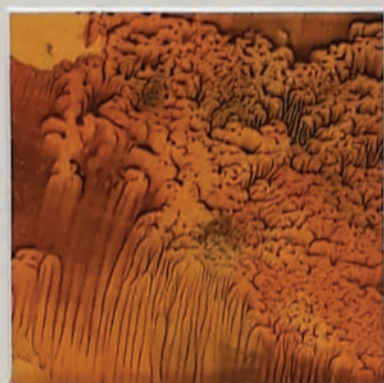

La première newsletter de l'année 2018 se pare d'or et de couleurs chatoyantes. Des silhouettes abstraites, des rythmes étranges au pastel gras sur papier doré comme de petites fenêtres ouvertes sur un ciel blanc. De petits tableaux 20 x20cm à poser sur chevalet.

B Détail : Carré doré 2

C Détail : Carré doré 3

D Détail : Carré doré 4

E Détail : Carré doré 5

1

2

3

Carrés dorés
2017

Pastel gras
Format : 9x9cm
Passe partout &
Verre bordé 20x20cm

Prix à l'unité : 35,00 €
retiré à l'atelier
+ frais si envoi colissimo

4

5

Que vous souhaitiez des renseignements, acheter une œuvre ou simplement ne plus recevoir cette Newsletter, contactez-moi par mail ou au 06 72 79 73 12.
Merci et à très bientôt.