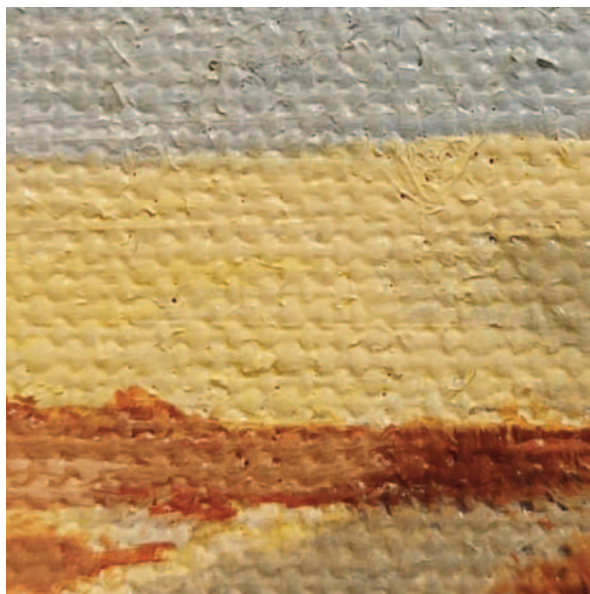

Sophie

« Une crique à Belle-Ile » *Détail*

« Du haut de la falaise » *Détail*

« Les pieux de St Malo » *Détail*

« Une crique à Belle-Ile »
Pastel sur papier mi-teinte Canson
50x35 cm
Passepartout et cadre alu noir 66x51cm

490,00€
retiré à
l'atelier
+ frais si envoi colissimo

« Du haut de la falaise »
Pastel sur papier pastelmat
30x20 cm
Passerpartout et cadre alu bois 51x41cm

205,00€
*retiré à
l'atelier*
+ frais si envoi colissimo