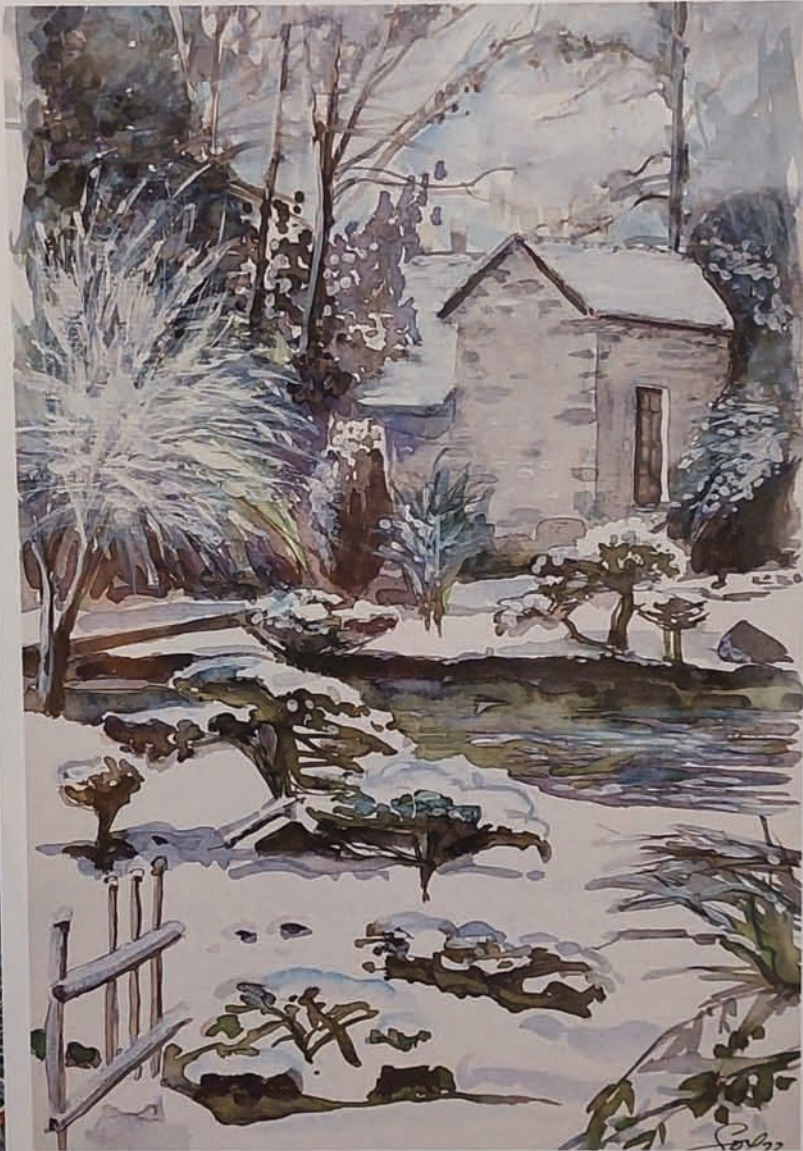

My Puzzle

1000

MADE IN FRANCE

"jardin enneigé" L'Atelier de Sophie

35,00€
retiré à
l'atelier

+ frais si envoi colissimo