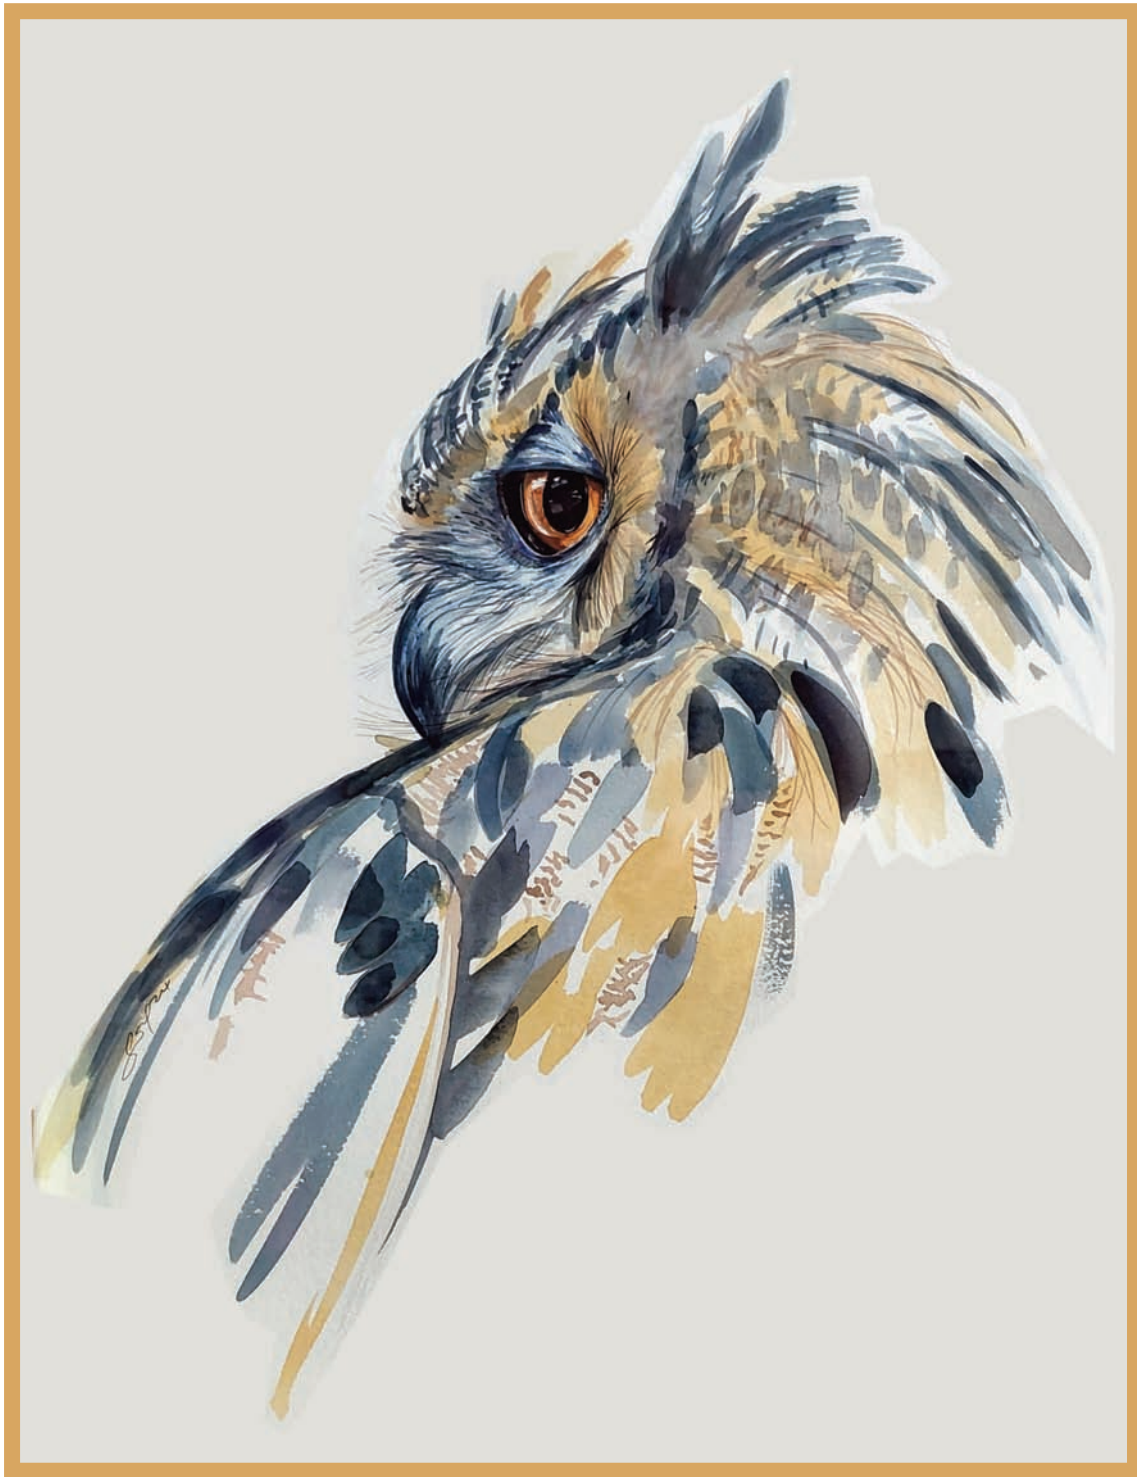

La Newsletter de

l'Atelier de

SOP

N°104
07.24

34, rue de la Mairie 92320 CHATILLON
06 72 79 73 12 sophie.race@wanadoo.fr
www.srmdeco.com

En ce 1er jour des J.O.
ouvrons cette newsletter
avec l'humour du Chat.
(merci Monsieur Philippe Geluck)

« Grand Duc » *détail*

« Bord de mer » *détail*

« Grand Duc »

Aquarelle
40 x 30 cm
sous verre 40x30cm

330,00€
*retiré à
l'atelier*

+ frais si envoi colissimo

« Bord de mer »

aquarelle et feutre sur papier brun
10 x 10cm
passe partout et verre bordé kraft
20 x 20 cm